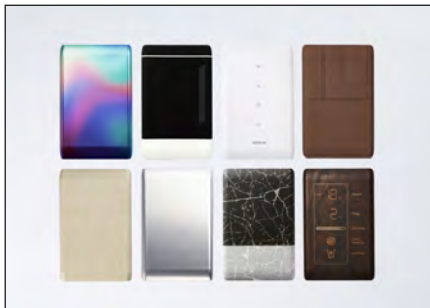

REALSCAN

素材の質感まで表現するスキャニング技術で、壁紙やインテリアの表現の幅を広げます。

セキュリティ

PVCカード

ホテルキーやギフト向けなど様々なリゾート施設で利用できる高品質なカードをご提供します。

ゲーミング機器向けソリューション

インターフェイス

曲面タッチセンサー

高い設計自由度で、オリジナリティの高いゲーミング機器のデザインに貢献します。

せん断力センサー

触覚センサーにより、これまでないゲーミング機器のインターフェイスを実現します。

意匠性筐体

In-mold Decoration

意匠と光透過の組合せなどゲーミング機器デザインの可能性を広げます。

キャッシュレス

TITOチケット